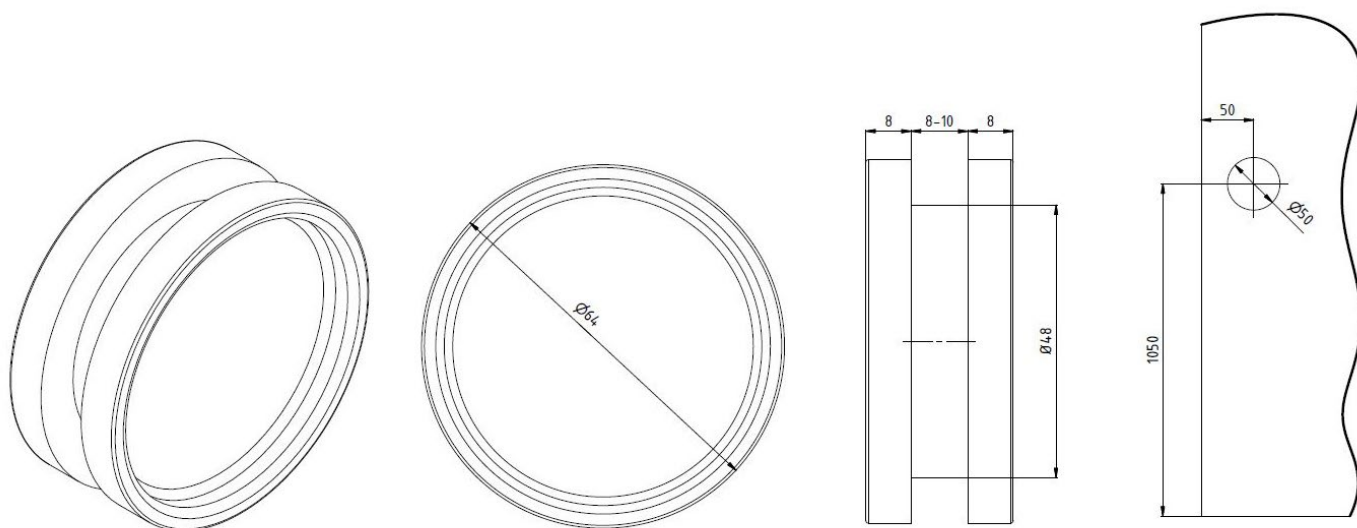

KOVÁNÍ

miska BASIC

JAP

číslo artiklu: Z8022001
povrch: kartáčovaná nerez

KOVÁNÍ
miska SQUARE

JAP

číslo artiklu: Z8022002
povrch: kartáčovaná nerez

KOVÁNÍ

miska BED

JAP

číslo artiklu: Z8022003
povrch: kartáčovaná nerez

KOVÁNÍ

miska WINDOW

JAP

číslo artiklu: Z8022004
povrch: kartáčovaná nerez

KOVÁNÍ

miska SUN

JAP

číslo artiklu: Z8022005
povrch: kartáčovaná nerez

KOVÁNÍ

miska SIMPLE

JAP

číslo artiklu: Z8022006
povrch: kartáčovaná nerez