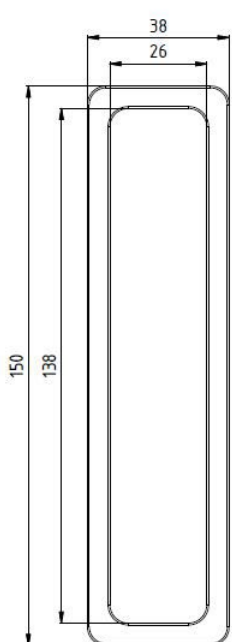

KOVÁNÍ

miska BASIC

JAP

číslo artiklu: Z8022001
povrch: kartáčovaná nerez

KOVÁNÍ
miska SQUARE

JAP

číslo artiklu: Z8022002
povrch: kartáčovaná nerez

KOVÁNÍ

miska BED

JAP

číslo artiklu: Z8022003
povrch: kartáčovaná nerez

KOVÁNÍ

miska WINDOW

JAP

číslo artiklu: Z8022004
povrch: kartáčovaná nerez

KOVÁNÍ

miska SUN

JAP

číslo artiklu: Z8022005
povrch: kartáčovaná nerez

KOVÁNÍ

miska SIMPLE

JAP

číslo artiklu: Z8022006
povrch: kartáčovaná nerez