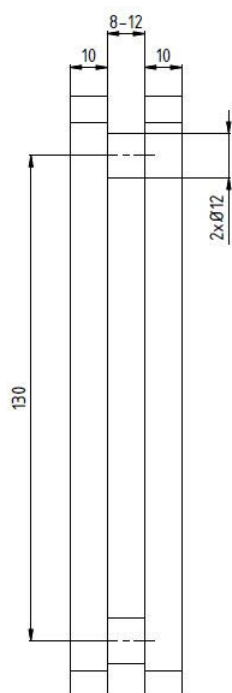

KOVÁNÍ

miska BASIC

JAP

číslo artiklu: Z8022001
povrch: kartáčovaná nerez

KOVÁNÍ
miska SQUARE

JAP

číslo artiklu: Z8022002
povrch: kartáčovaná nerez

KOVÁNÍ

miska BED

JAP

číslo artiklu: Z8022003
povrch: kartáčovaná nerez

KOVÁNÍ

miska WINDOW

JAP

číslo artiklu: Z8022004
povrch: kartáčovaná nerez

KOVÁNÍ

miska SUN

JAP

číslo artiklu: Z8022005
povrch: kartáčovaná nerez

KOVÁNÍ

miska SIMPLE

JAP

číslo artiklu: Z8022006
povrch: kartáčovaná nerez