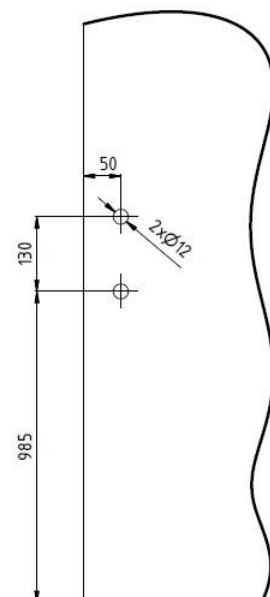

miska BED

JAP

číslo artiklu: Z8022003
povrch: kartáčovaná nerez

KOVÁNÍ

miska WINDOW

JAP

číslo artiklu: Z8022004
povrch: kartáčovaná nerez

KOVÁNÍ