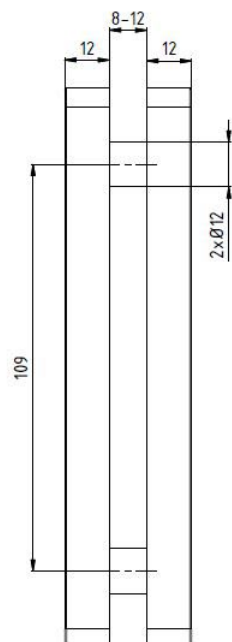

KOVÁNÍ

miska BASIC

JAP

číslo artiklu: Z8022001
povrch: kartáčovaná nerez

KOVÁNÍ
miska SQUARE

JAP

číslo artiklu: Z8022002
povrch: kartáčovaná nerez

KOVÁNÍ

miska BED

JAP

číslo artiklu: Z8022003
povrch: kartáčovaná nerez

KOVÁNÍ

miska WINDOW

JAP

číslo artiklu: Z8022004
povrch: kartáčovaná nerez

KOVÁNÍ

miska SUN

JAP

číslo artiklu: Z8022005
povrch: kartáčovaná nerez

KOVÁNÍ

miska SIMPLE

JAP

číslo artiklu: Z8022006
povrch: kartáčovaná nerez