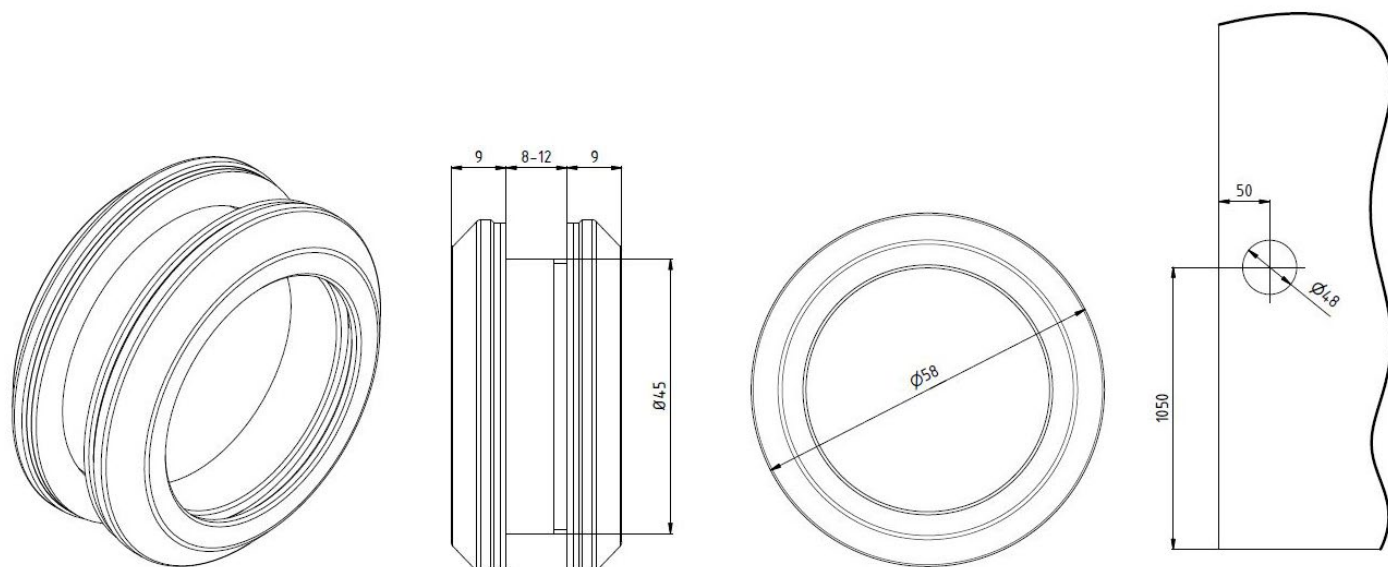

KOVÁNÍ

miska BASIC

JAP

číslo artiklu: Z8022001
povrch: kartáčovaná nerez

KOVÁNÍ
miska SQUARE

JAP

číslo artiklu: Z8022002
povrch: kartáčovaná nerez

KOVÁNÍ

miska BED

JAP

číslo artiklu: Z8022003
povrch: kartáčovaná nerez

KOVÁNÍ

miska WINDOW

JAP

číslo artiklu: Z8022004
povrch: kartáčovaná nerez

KOVÁNÍ

miska SUN

JAP

číslo artiklu: Z8022005
povrch: kartáčovaná nerez

KOVÁNÍ

miska SIMPLE

JAP

číslo artiklu: Z8022006
povrch: kartáčovaná nerez