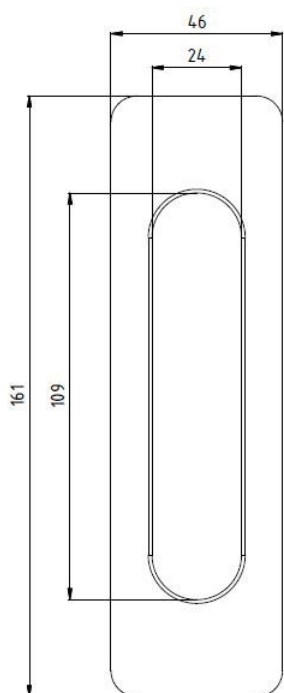

KOVÁNÍ

miska BASIC

JAP

číslo artiklu: Z8022001
povrch: kartáčovaná nerez

KOVÁNÍ
miska SQUARE

JAP

číslo artiklu: Z8022002
povrch: kartáčovaná nerez

KOVÁNÍ

miska BED

JAP

číslo artiklu: Z8022003
povrch: kartáčovaná nerez

KOVÁNÍ

miska WINDOW

JAP

číslo artiklu: Z8022004
povrch: kartáčovaná nerez

KOVÁNÍ

miska SUN

JAP

číslo artiklu: Z8022005
povrch: kartáčovaná nerez

KOVÁNÍ

miska SIMPLE

JAP

číslo artiklu: Z8022006
povrch: kartáčovaná nerez