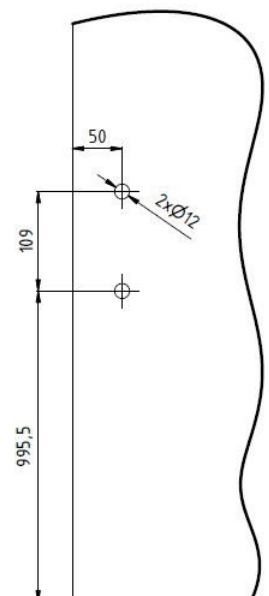

KOVÁNÍ

miska BASIC

JAP

číslo artiklu: Z8022001
povrch: kartáčovaná nerez

KOVÁNÍ
miska SQUARE

JAP

číslo artiklu: Z8022002
povrch: kartáčovaná nerez

KOVÁNÍ

miska BED

JAP

číslo artiklu: Z8022003
povrch: kartáčovaná nerez

KOVÁNÍ

miska WINDOW

JAP

číslo artiklu: Z8022004
povrch: kartáčovaná nerez

KOVÁNÍ