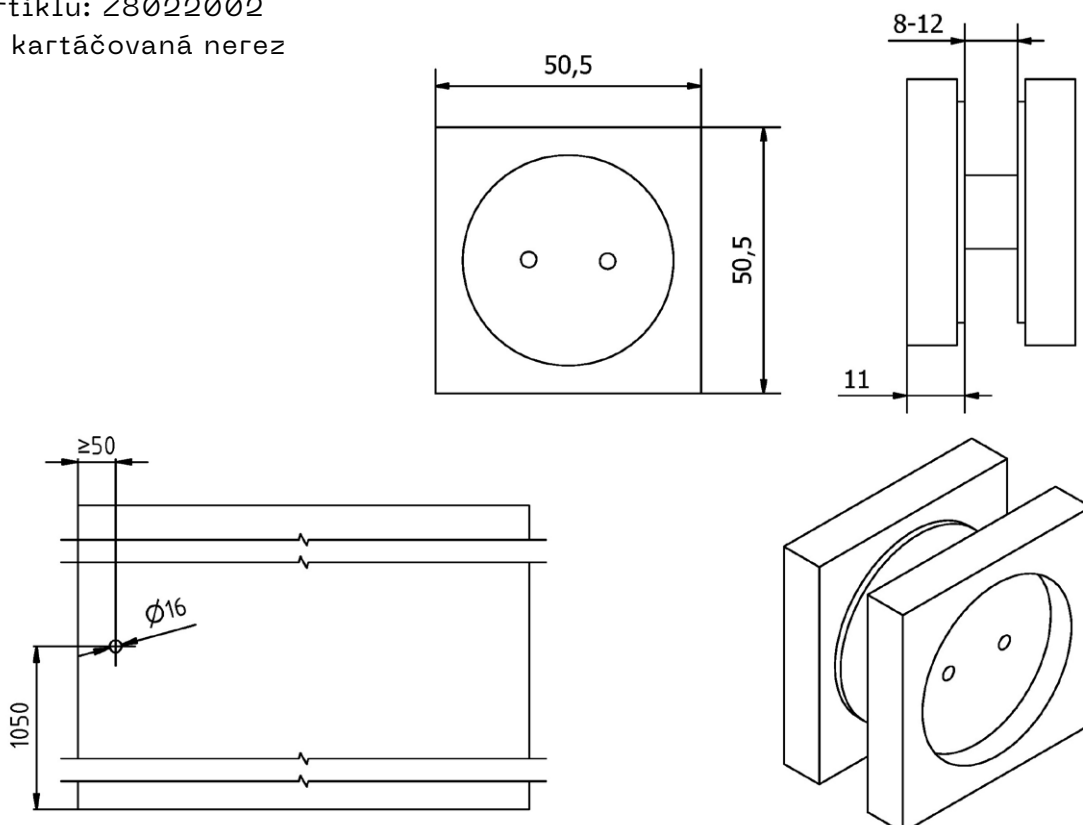

KOVÁNÍ

miska BASIC

JAP

číslo artiklu: Z8022001
povrch: kartáčovaná nerez

KOVÁNÍ
miska SQUARE

JAP

číslo artiklu: Z8022002
povrch: kartáčovaná nerez

KOVÁNÍ

miska BED

JAP

číslo artiklu: Z8022003
povrch: kartáčovaná nerez

KOVÁNÍ

miska WINDOW

JAP

číslo artiklu: Z8022004
povrch: kartáčovaná nerez

KOVÁNÍ

miska SUN

JAP

číslo artiklu: Z8022005
povrch: kartáčovaná nerez

KOVÁNÍ

miska SIMPLE

JAP

číslo artiklu: Z8022006
povrch: kartáčovaná nerez