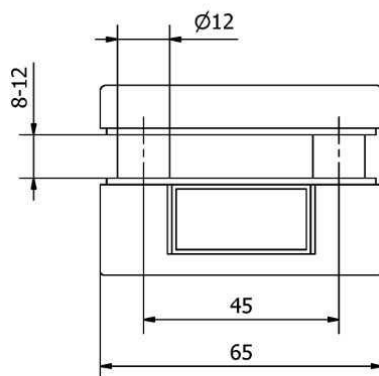

KOVÁNÍ protikus PALM

JAP

číslo artiklu: Z8020002
povrch: kartáčovaná nerez