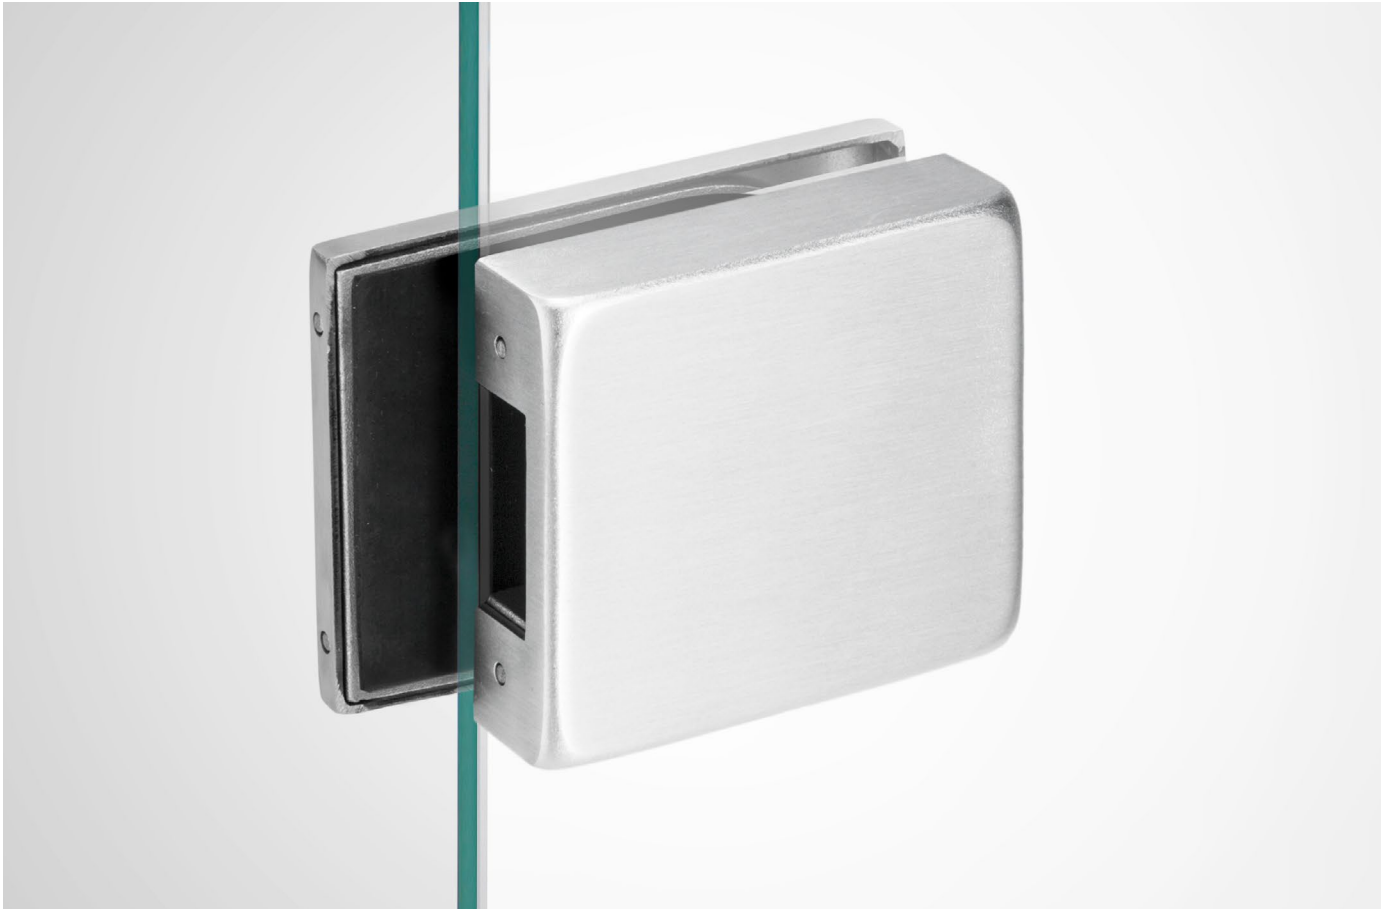

KOVÁNÍ protikus PALM

JAP

číslo artiklu: Z8020002
povrch: kartáčovaná nerez

KOVÁNÍ protikus MOON

JAP

číslo artiklu: Z8020003
povrch: kartáčovaná nerez

KOVÁNÍ protikus CUBE

JAP

číslo artiklu: Z8020004
povrch: kartáčovaná nerez

KOVÁNÍ protikus SHARP

JAP

číslo artiklu: Z8020007

povrch: Al elox

KOVÁNÍ protikus SHARP

JAP

číslo artiklu: Z8020008
povrch: kartáčovaná nerez

KOVÁNÍ protikus MAGNETIK TIP

JAP

číslo artiklu: Z8020009
povrch: kartáčovaná nerez