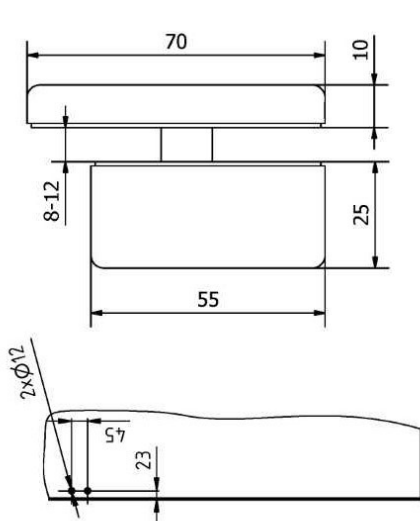

KOVÁNÍ protikus PALM

JAP

číslo artiklu: Z8020002
povrch: kartáčovaná nerez

KOVÁNÍ protikus MOON

JAP

číslo artiklu: Z8020003
povrch: kartáčovaná nerez

KOVÁNÍ protikus CUBE

JAP

číslo artiklu: Z8020004
povrch: kartáčovaná nerez

KOVÁNÍ protikus SHARP

JAP

číslo artiklu: Z8020007

povrch: Al elox

KOVÁNÍ protikus SHARP

JAP

číslo artiklu: Z8020008
povrch: kartáčovaná nerez