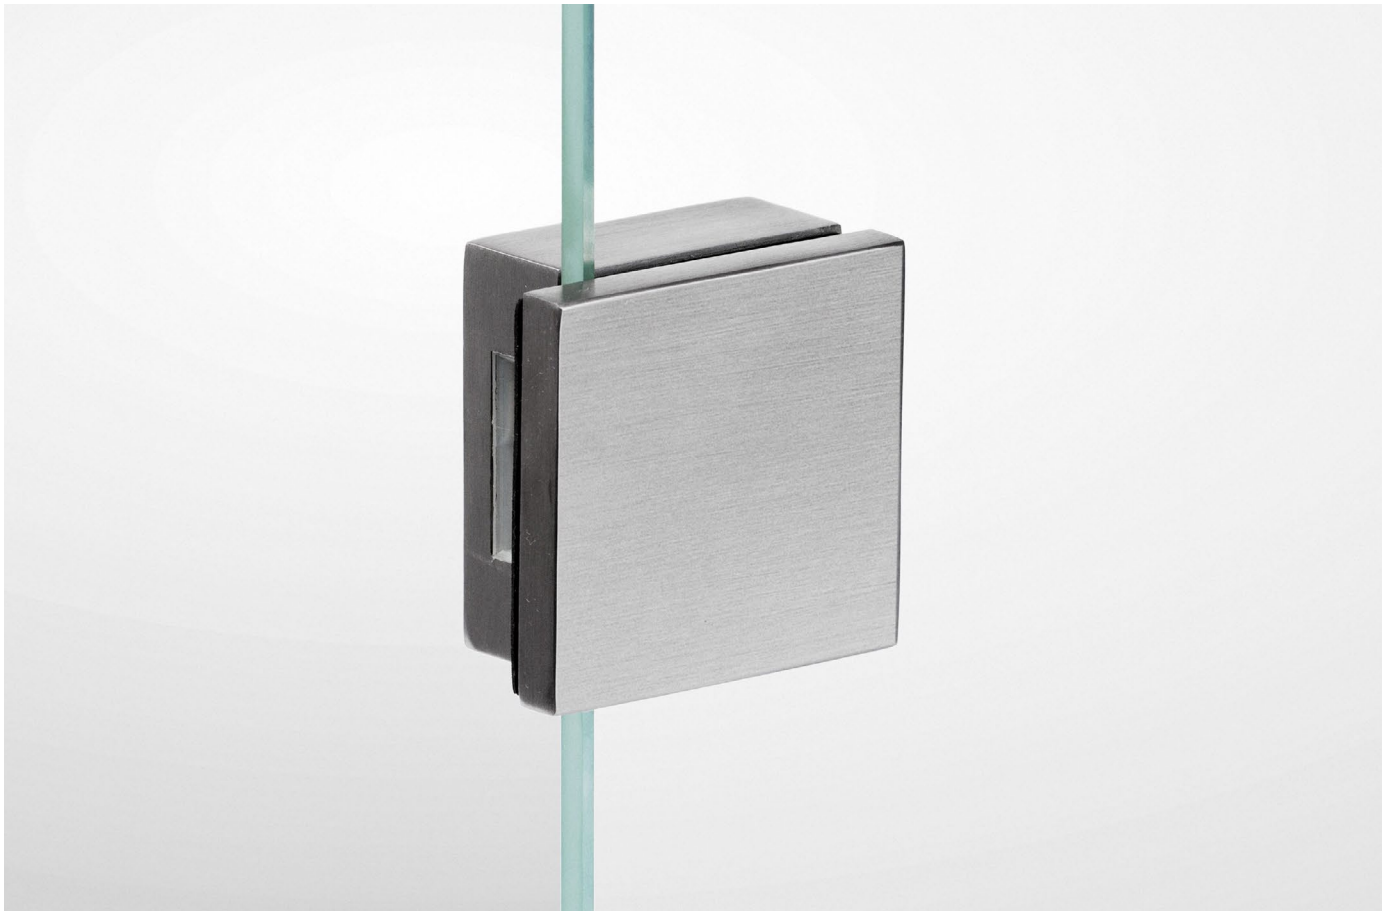

KOVÁNÍ protikus PALM

JAP

číslo artiklu: Z8020002
povrch: kartáčovaná nerez

KOVÁNÍ protikus MOON

JAP

číslo artiklu: Z8020003
povrch: kartáčovaná nerez

KOVÁNÍ protikus CUBE

JAP

číslo artiklu: Z8020004
povrch: kartáčovaná nerez

KOVÁNÍ protikus SHARP

JAP

číslo artiklu: Z8020007

povrch: Al elox

KOVÁNÍ protikus SHARP

JAP

číslo artiklu: Z8020008
povrch: kartáčovaná nerez

KOVÁNÍ protikus MAGNETIK TIP

JAP

číslo artiklu: Z8020009
povrch: kartáčovaná nerez