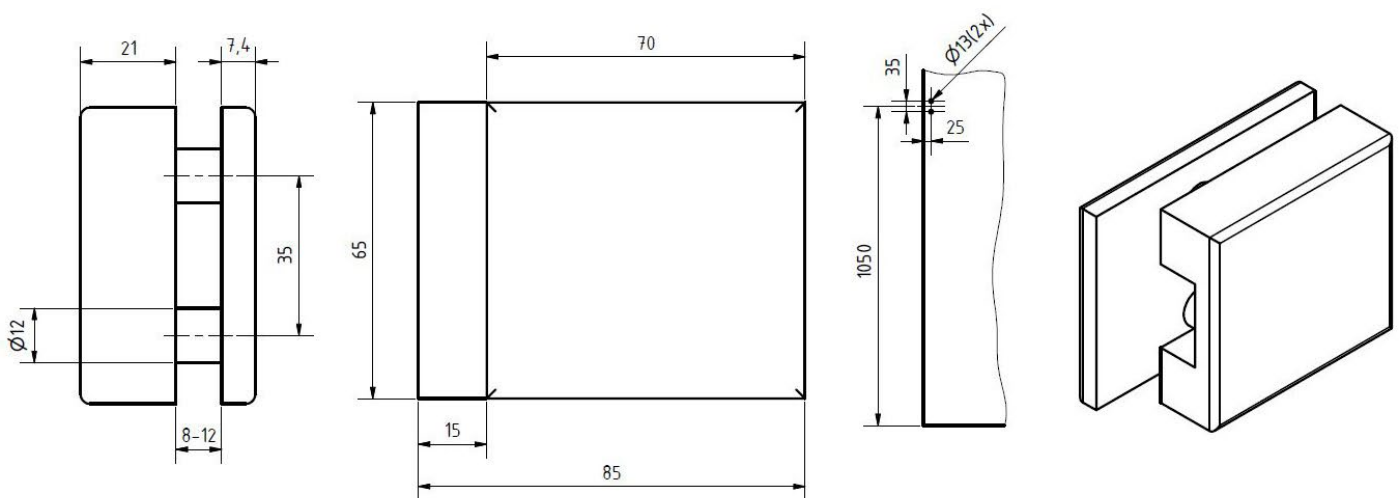

číslo artiklu: Z8020004
povrch: kartáčovaná nerez

KOVÁNÍ protikus SHARP

JAP

číslo artiklu: Z8020007

povrch: Al elox

KOVÁNÍ protikus SHARP

JAP

číslo artiklu: Z8020008
povrch: kartáčovaná nerez