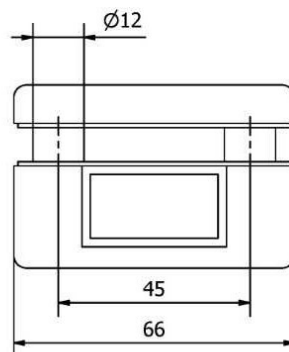

KOVÁNÍ protikus MOON

JAP

číslo artiklu: Z8020003
povrch: kartáčovaná nerez