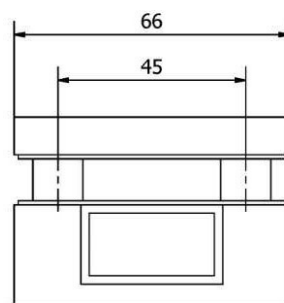

číslo artiklu: Z8020004
povrch: kartáčovaná nerez

KOVÁNÍ protikus SHARP

JAP

číslo artiklu: Z8020007

povrch: Al elox

KOVÁNÍ protikus SHARP

JAP

číslo artiklu: Z8020008
povrch: kartáčovaná nerez