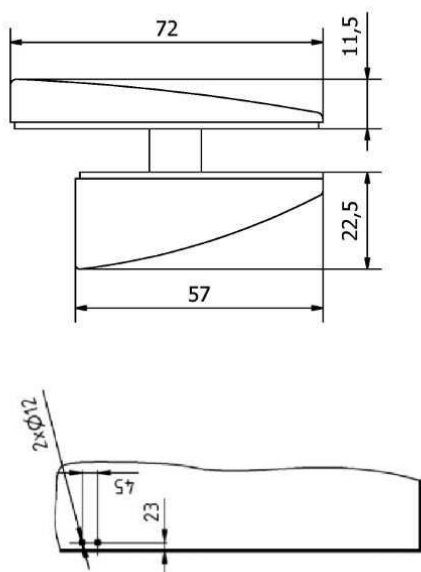

KOVÁNÍ protikus PALM

JAP

číslo artiklu: Z8020002
povrch: kartáčovaná nerez