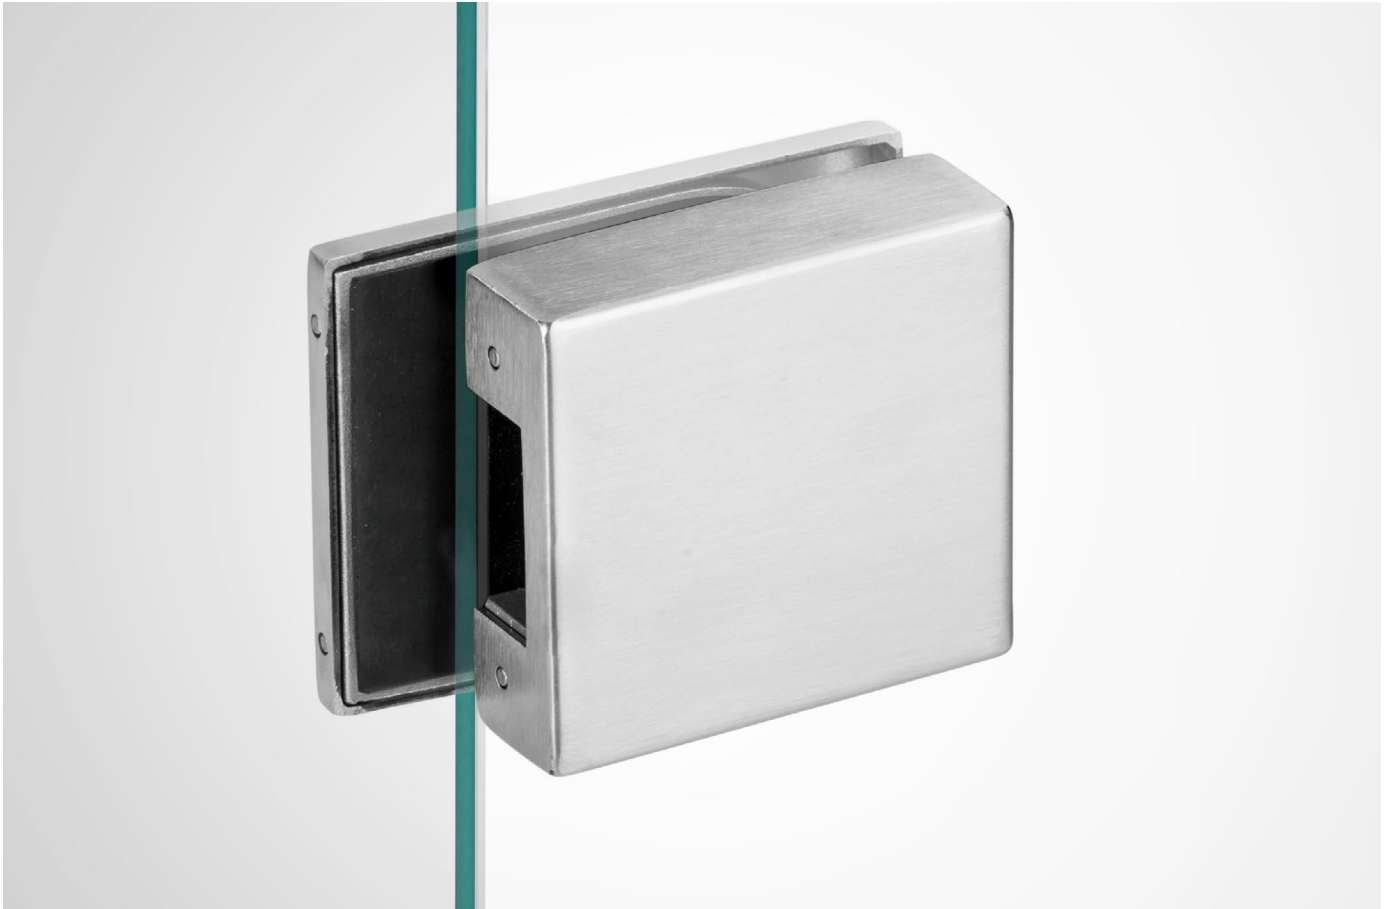

KOVÁNÍ protikus PALM

JAP

číslo artiklu: Z8020002
povrch: kartáčovaná nerez

KOVÁNÍ protikus MOON

JAP

číslo artiklu: Z8020003
povrch: kartáčovaná nerez

KOVÁNÍ protikus CUBE

JAP

číslo artiklu: Z8020004
povrch: kartáčovaná nerez

KOVÁNÍ protikus SHARP

JAP

číslo artiklu: Z8020007

povrch: Al elox

KOVÁNÍ protikus SHARP

JAP

číslo artiklu: Z8020008
povrch: kartáčovaná nerez

KOVÁNÍ protikus MAGNETIK TIP

JAP

číslo artiklu: Z8020009
povrch: kartáčovaná nerez