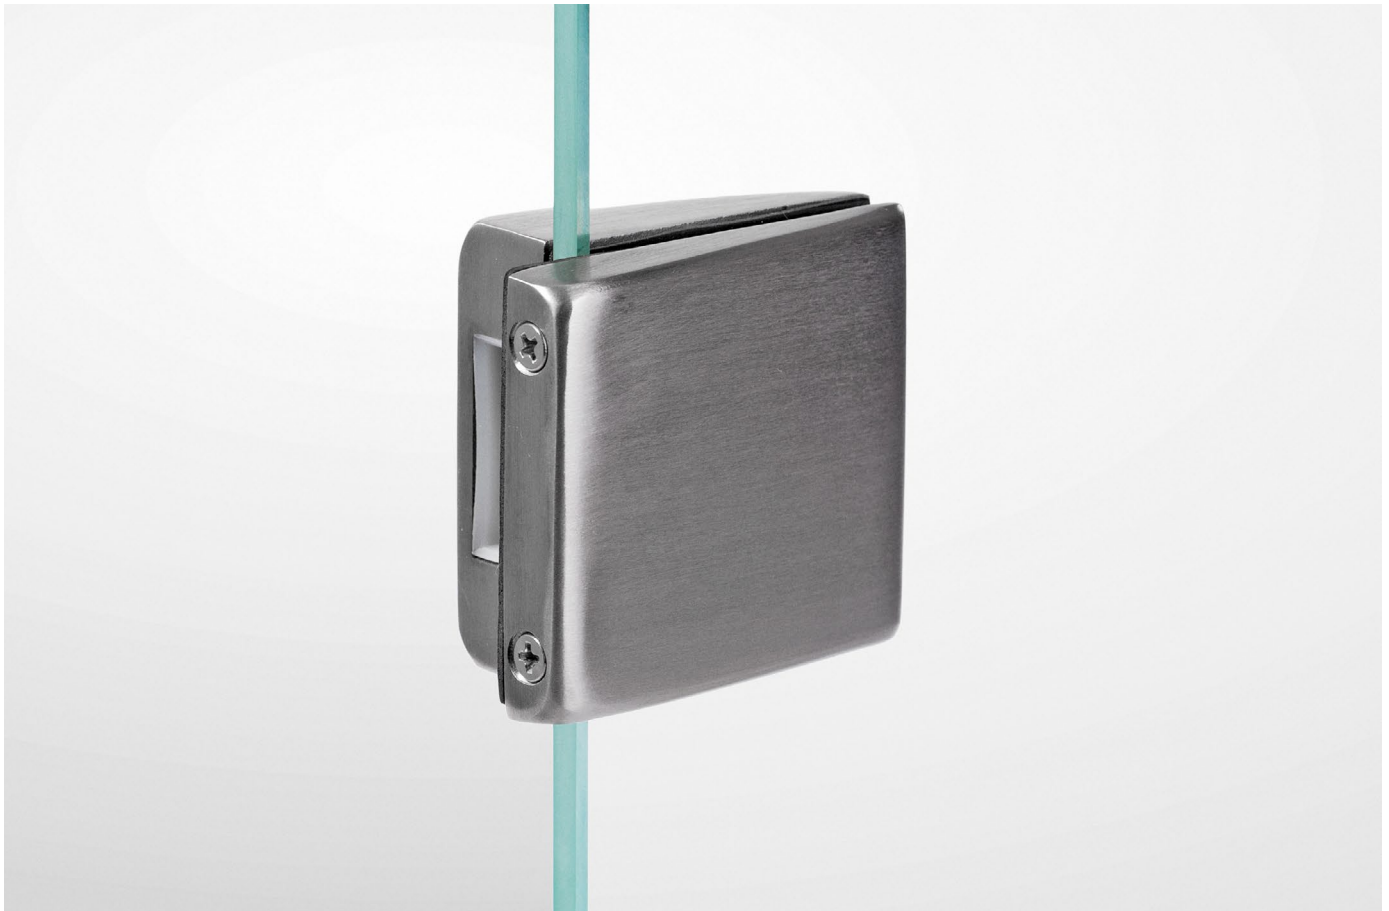

KOVÁNÍ protikus PALM

JAP

číslo artiklu: Z8020002
povrch: kartáčovaná nerez

KOVÁNÍ protikus MOON

JAP

číslo artiklu: Z8020003
povrch: kartáčovaná nerez

KOVÁNÍ protikus CUBE

JAP

číslo artiklu: Z8020004
povrch: kartáčovaná nerez

KOVÁNÍ protikus SHARP

JAP

číslo artiklu: Z8020007

povrch: Al elox

KOVÁNÍ protikus SHARP

JAP

číslo artiklu: Z8020008
povrch: kartáčovaná nerez

KOVÁNÍ protikus MAGNETIK TIP

JAP

číslo artiklu: Z8020009
povrch: kartáčovaná nerez