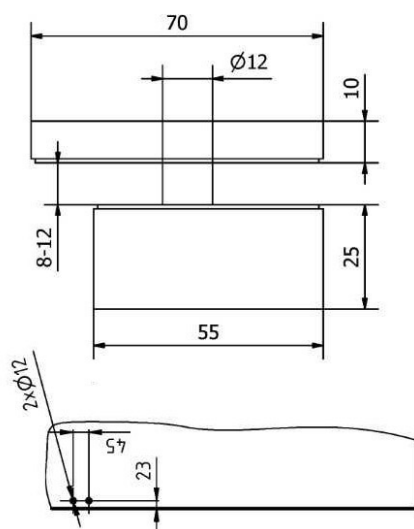

číslo artiklu: Z8020004
povrch: kartáčovaná nerez

KOVÁNÍ protikus SHARP

JAP

číslo artiklu: Z8020007

povrch: Al elox

KOVÁNÍ protikus SHARP

JAP

číslo artiklu: Z8020008
povrch: kartáčovaná nerez